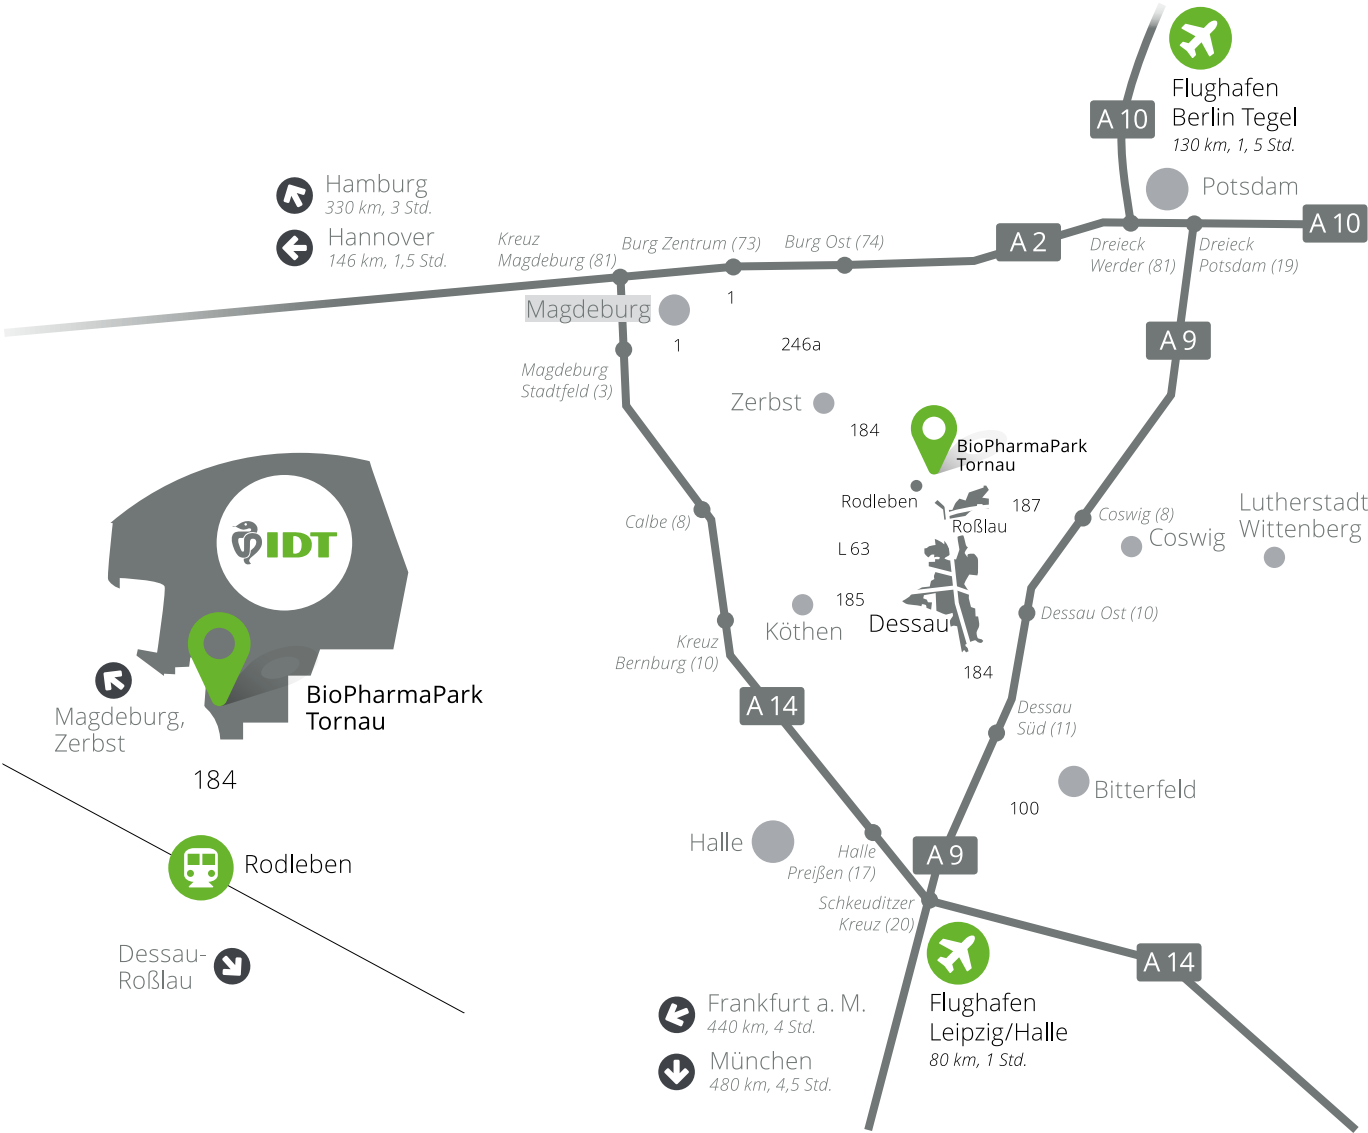

# Reiseinformation

IDT wünscht Ihnen eine angenehme und sichere Anreise in den BioPharmaPark Dessau. Lassen Sie uns wissen, wenn wir Sie bei Ihren Reisevorbereitungen unterstützen können.

IDT Biologika GmbH  
Am Pharmapark  
06861 Dessau-Roßlau

Tel.: +49 (0) 349 01 88 50  
Fax: +49 (0) 349 01 88 55 323  
[www.idt-biologika.de](http://www.idt-biologika.de)

Flughafen  
Berlin Tegel  
130 km, 1, 5 Std.

A 10

Potsdam

A 10

A 2

Dreieck  
Werder (81)

Dreieck  
Potsdam (19)

A 14

184

Dessau  
Süd (11)

100

Bitterfeld

Halle

Halle  
Preißen (17)

A 9

Schkeuditzer  
Kreuz (20)

Flughafen  
Leipzig/Halle  
80 km, 1 Std.

A 14

Frankfurt a. M.  
440 km, 4 Std.

München  
480 km, 4,5 Std.

IDT

BioPharmaPark  
Tornau

Magdeburg,  
Zerbst